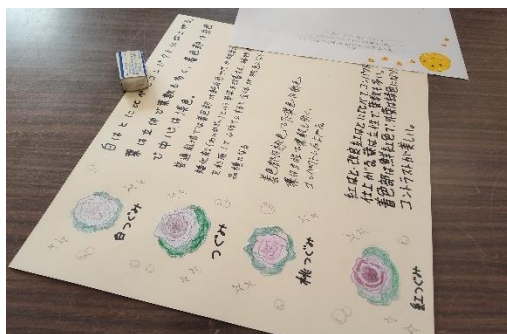

名立谷浜サービスエリアに 生徒が制作したポスターが掲示されています

2学年 草花園芸コースでは、10月に実施した名立谷浜 SA の花壇整備について紹介するポスターを制作しました。

<制作の様子>

生徒が制作したポスターは、NEXCO 東日本の皆様にご協力いただき、名立谷浜 SA 下り線の施設内に掲示されています。

<ポスター掲示の様子>

生徒が NEXCO 東日本の皆様と一緒に作成した花壇も、きれいに色づいています。また、生徒が寄せ植えしたプランターも置いていただき、寒さの中で花を咲かせていました。

<花壇の様子>

<プランターの花の様子>

近くにお立ち寄りの際は、是非ご覧ください。